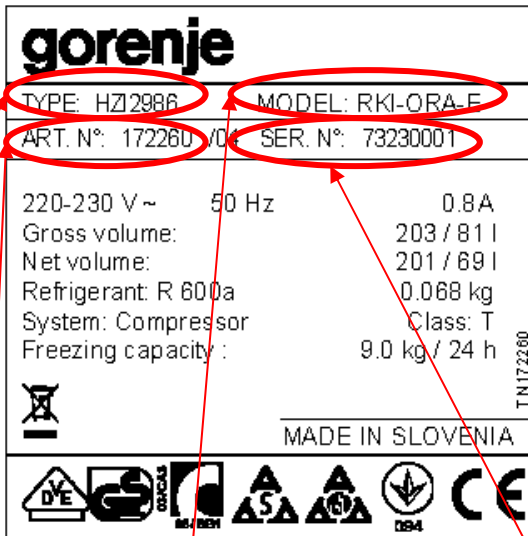

Type HZI 2986	Art 172769	Model: RKI-ORA-S	Serial: 70000000-75200000
Type HZI 2986	Art 172770	Model: RKI-ORA-E	Serial: 70000000-75200000
Type HZI 2986	Art 172757	Model: RKI-ORA-S	Serial: 70000000-75200000
Type HZI 2986	Art 172260	Model: RKI-ORA	Serial: 70000000-75200000
Type HZS 2926	Art 172261	Model: RK-ORA-S	Serial: 70000000-75200000
Type HZS 2926	Art 172262	Model: RK-ORA-E	Serial: 70000000-75200000
Type HZS 2926	Art 184831	Model: RK-ORA-S-L	Serial: 70000000-75200000
Type HZS 2926	Art 184832	Model: RK-ORA-E-L	Serial: 70000000-75200000
Type HZI 2986	Art 184833	Model: RKI-ORA-E-L	Serial: 70000000-75200000