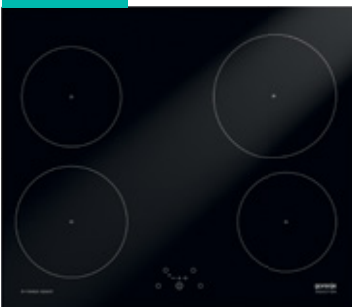

DUO MIX

+

INDUKCIJA

~~829,90 €~~

629,90 €

gorenje BO635E20X Vgradna pečica

IconLed upravljanje s pogrezljivimi gumbi in na dotik
• Elektronska programska ura s samodejnim vklopom in izklopom pečenja • **HomeMade** oblika krušne peči
• GentleClose - mehko zapiranje vrat • **SilverMatte** izjemno odporen emajl • AquaClean • PerfectGrill • Dinamično ohlajevanje pečice – **DC+** • Dvojna zasteklitev vrat
• Enonivojska izvlečna vodila z delnim izvlekom • Šifra: 470106

gorenje IT614SC Indukcijsko kuhališče

Upravljanje na dotik • **Timer** • Povečana moč delovanja **PowerBoost** • **AllBoost** • Pokazatelj preostale toplote
• Otroška zaščita • Mere (Š×V×G): 59,5 × 5,5 × 51 cm
• Šifra: 463045

SilverMatte

Visoko odporen in močan material, ki odlično prenaša tudi ekstremne vročine.

AllBoost

Povečana moč delovanja (PowerBoost) kar na vseh kuhalnih conah naenkrat.

PIRIN MIX

1€
IZVLEČNA
VODILA

+

INDUKCIJA

~~979,90 €~~

759,90 €

gorenje BOP637E11X Vgradna pečica

Samodejno pirolitično čiščenje – do 500°C
• **FastPreheat** do 200°C v zgolj 6 minutah
• **IconLed** upravljanje s pogrezljivimi gumbi in na dotik
• Elektronska programska ura s samodejnim vklopom in izklopom pečenja • **HomeMade** oblika krušne peči
• **SilverMatte** izjemno odporen emajl • PerfectGrill
• Dinamično ohlajevanje pečice – **DC+** • **Štirikratna zasteklitev vrat** • Žična vodila • Šifra: 471574

gorenje IT614SC Indukcijsko kuhališče

Upravljanje na dotik • **Timer** • Povečana moč delovanja **PowerBoost** • **AllBoost** • Pokazatelj preostale toplote
• Otroška zaščita • Mere (Š×V×G): 59,5 × 5,5 × 51 cm
• Šifra: 463045

Pirolitično čiščenje

Temperatura do 500°C poskrbi, da se maščobni in drugi madeži očistijo brez čistil. Ko se pečica ohladi, jo obrišemo le z vlažno krpo.

FastPreheat