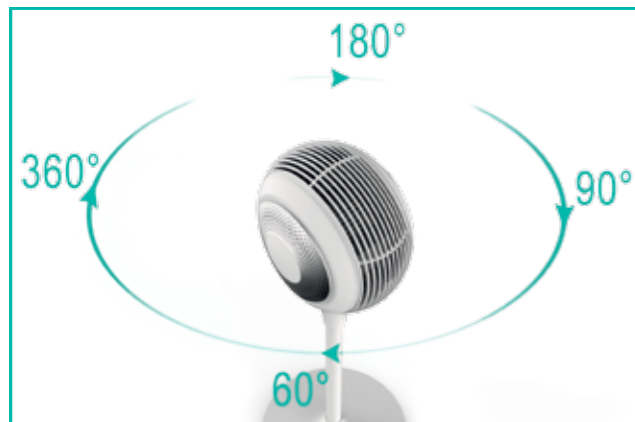

SAMOSTOJEČI VENTILATOR

Poletje in vroči dnevi prinašajo željo po oddihu, morju, hkrati pa naznanjajo neprijetno vročino v prostorih. Delovna mesta in dom postajajo prevroči, zato smo vsi željni ohladitve ali vsaj blagega vetra. Ugodnejše delovno in domače okolje lahko ustvarimo na različne načine. Ena izmed učinkovitih izbir predstavljajo samostoječi ventilatorji.

Ventilatorji Gorenje omogočajo učinkovito delovanje, z različnimi funkcijami pa nudijo še različne možnosti koriščenja delovanja. Lep in praktičen design omogočata postavitev aparata kjerkoli v prostoru.

SMART AIR 360 L